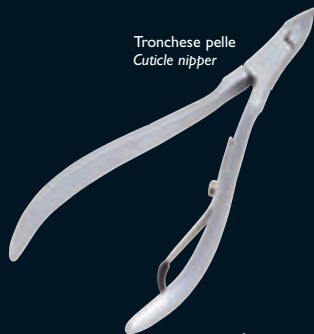

Forbici pelli
Cuticle scissors

F1027312MJC - 9 cm/3 1/2"

V1027312MJC - 9 cm/3 1/2"

Forbici pelli punta sottile
Cuticle scissors pointed tips

F1028312MJC - 9 cm/3 1/2"

V1028312MJC - 9 cm/3 1/2"

Forbici unghie
Nail scissors

F1047312MJC - 9 cm/3 1/2"

V1047312MJC - 9 cm/3 1/2"

Forbici pelli e unghie
Cuticle and nail scissors

F1048312MJC - 9 cm/3 1/2"

V1048312MJC - 9 cm/3 1/2"

Forbici unghie bambino
Baby nail scissors

F1097312MJC - 9 cm/3 1/2"

V1097312MJC - 9 cm/3 1/2"

Forbici unghie piedi
Toenail scissors

F1071414MJC - 10,5 cm/4 1/4"

V1071414MJC - 10,5 cm/4 1/4"

Tronchese pelle
Cuticle nipper

F10620097JC - 10 cm/4"

V10620097JC - 10 cm/4"

Tronchese unghie
Nail nipper