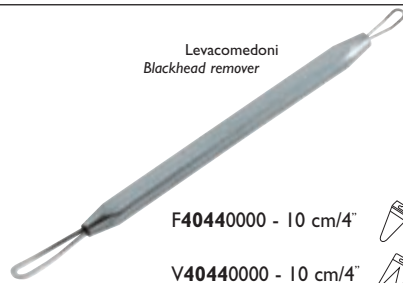

10 lame di ricambio per tagliacalli
10 spare blades for corn cutter

F40780000

R40780000

Separa dita
Toe separator

F40800000

R40800000

Levacomedoni
Blackhead remover

F40440000 - 10 cm/4"

V40440000 - 10 cm/4"

Tagliapelle
Cuticle knife

F42240000 - 11,5 cm/4 1/2"

V42240000 - 11,5 cm/4 1/2"

Tagliapelle
Cuticle knife

F42280000 - 16 cm/6 3/4"

V42280000 - 16 cm/6 3/4"

Spingi-pelle e pulisci-ungchie
Cuticle pusher & nail cleaner