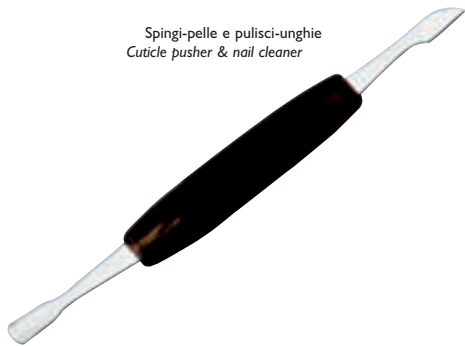

V40440000 - 10 cm/4"

Tagliapelle
Cuticle knife

F42240000 - 11,5 cm/4 1/2"

V42240000 - 11,5 cm/4 1/2"

Tagliapelle
Cuticle knife

F42280000 - 16 cm/6 3/4"

V42280000 - 16 cm/6 3/4"

Spingi-pelle e pulisci-ungchie
Cuticle pusher & nail cleaner

F40500014 - 13 cm/5"

V40500014 - 13 cm/5"

Spazzola per unghie
Nail brush

F40700000

R40700000

Levatrucco cellulosa
Make-up remover

F41500000 - Ø11 cm/4 1/2"

R41500000 - Ø11 cm/4 1/2"