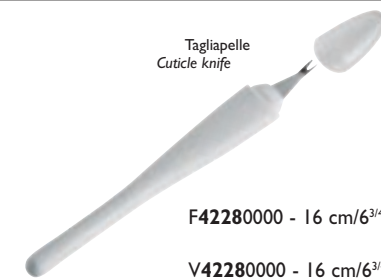

V40440000 - 10 cm/4"

Tagliapelle
Cuticle knife

F42240000 - 11,5 cm/4 1/2"

V42240000 - 11,5 cm/4 1/2"

Tagliapelle
Cuticle knife

F42280000 - 16 cm/6 3/4"

V42280000 - 16 cm/6 3/4"

Spingi-pelle e pulisci-ungchie
Cuticle pusher & nail cleaner

F40500014 - 13 cm/5"

V40500014 - 13 cm/5"

Spazzola per unghie
Nail brush

F40700000

R40700000

Levatrucco cellulosa
Make-up remover

F41500000 - Ø11 cm/4 1/2"

R41500000 - Ø11 cm/4 1/2"