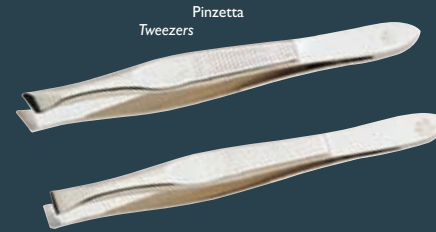

Forbici sfoltire
Hair thinning scissors

- F12240614 - 16 cm/6¹/₄"
- VI2240614 - 16 cm/6¹/₄"

Forbici sfoltire
Hair thinning scissors

- F12340700 - 18 cm/7"
- VI2340700 - 18 cm/7"

Pinzetta
Tweezers

- F40110078 - 7,8 cm/3"
- V40110078 - 7,8 cm/3"
- F40110078T - 7,8 cm/3"
- V40110078T - 7,8 cm/3"
- F40110078R - 7,8 cm/3"
- V40110078R - 7,8 cm/3"
- F40110078P - 7,8 cm/3"
- V40110078P - 7,8 cm/3"